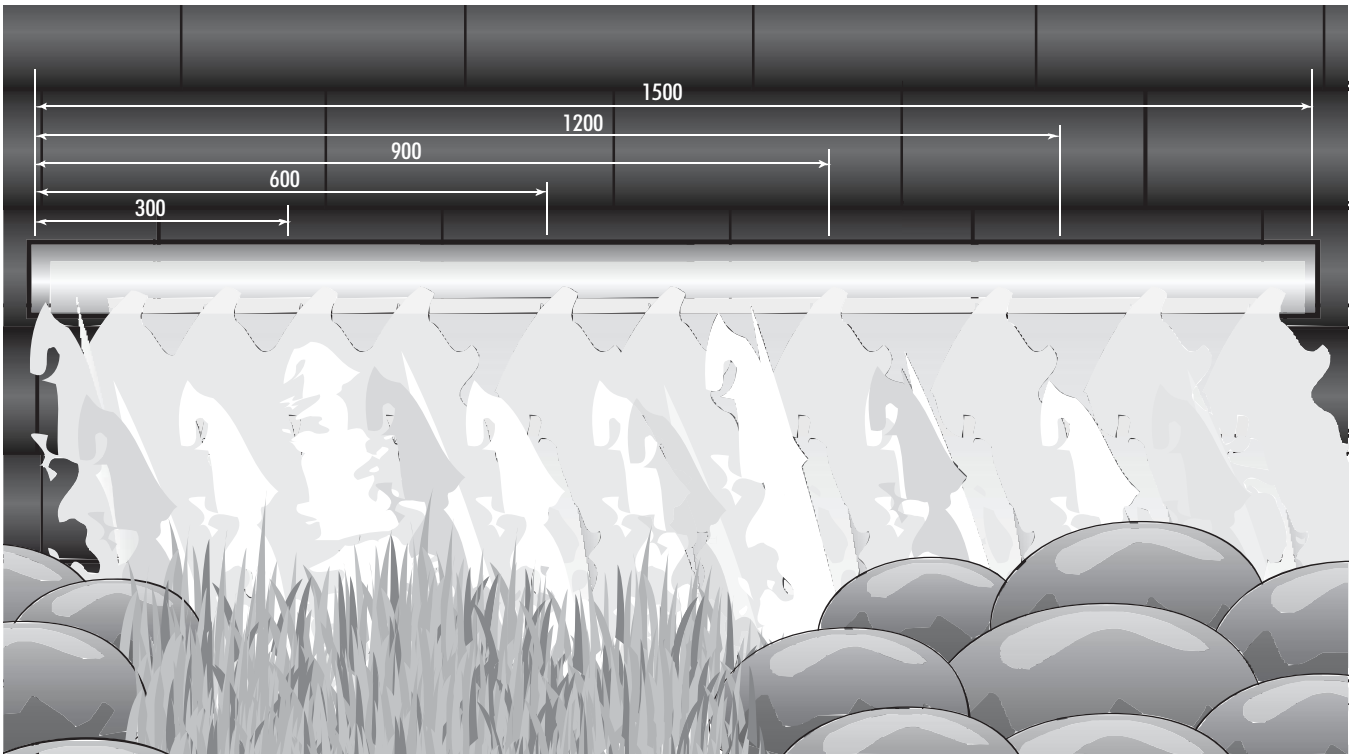

**(PYS) ИНСТРУКЦИЯ ПО МОНТАЖУ
И ЭКСПЛУАТАЦИИ**

Art-Nr. 46200
Art-Nr. 46210
Art-Nr. 46220

Art-Nr. 46230
Art-Nr. 46240

seliger[®]
WATERPOWER

| | |
|--|----|
| AQUAFALL 300 / 600 - 46200 / 46210 | 4 |
| AQUAFALL 900 - 46220 | 8 |
| AQUAFALL 1200 - 46230 | 13 |
| AQUAFALL 1500 - 46240 | 18 |