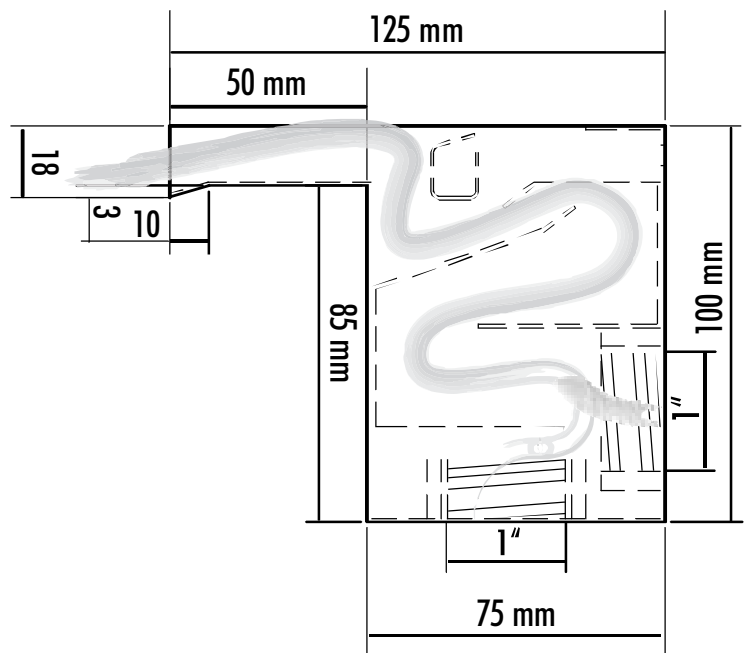

**(PYS) ИНСТРУКЦИЯ ПО МОНТАЖУ
И ЭКСПЛУАТАЦИИ**

Art-Nr. 46200
Art-Nr. 46210
Art-Nr. 46220

Art-Nr. 46230
Art-Nr. 46240

seliger[®]
WATERPOWER

| | |
|--|----|
| AQUAFALL 300 / 600 - 46200 / 46210 | 4 |
| AQUAFALL 900 - 46220 | 8 |
| AQUAFALL 1200 - 46230 | 13 |
| AQUAFALL 1500 - 46240 | 18 |

AQUAFALL 300 / 600 - 46200 / 46210

AQUAFALL 300 / 600 - 46200 / 46210

A

1

2

3

4

5

B

1

2

3

4

AQUAFALL 300 / 600 - 46200 / 46210

C

1

2

3

4

5

6

AQUAFALL 300 / 600 - 46200 / 46210

D

1