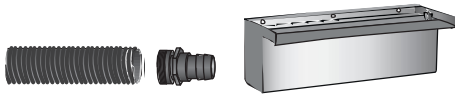

AQUAFALL 300 / 600 - 46200 / 46210

A