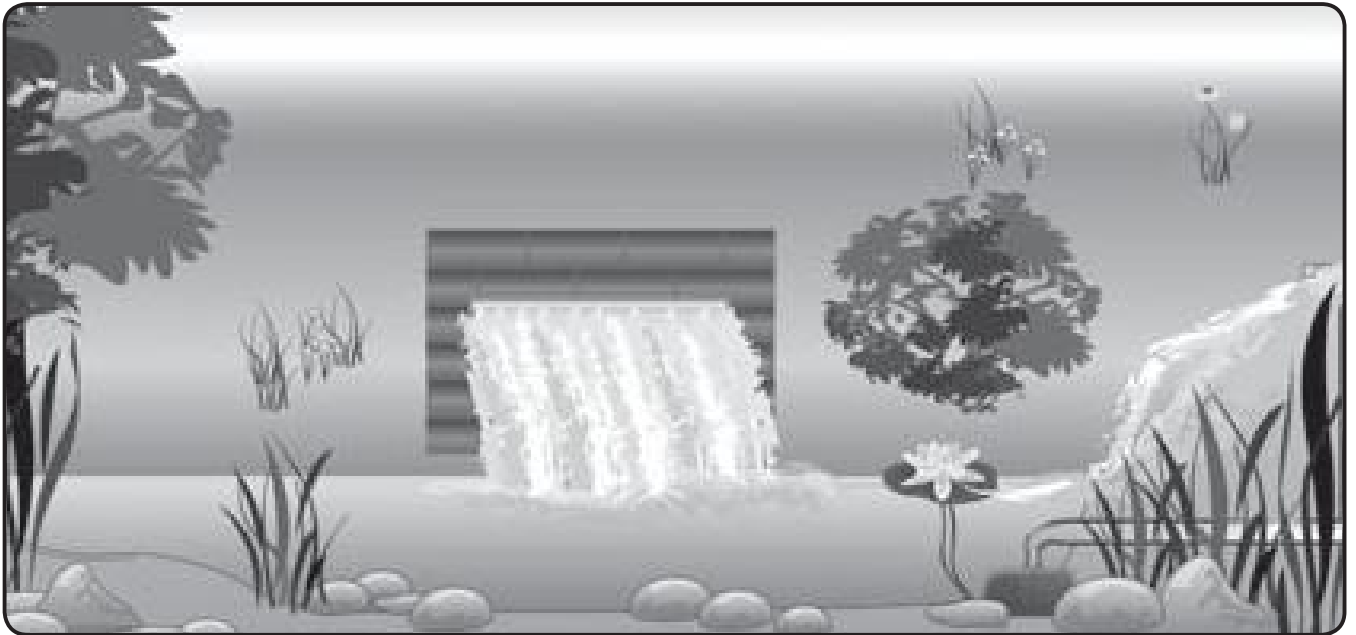

AQUAFALL 300 / 600 - 46200 / 46210