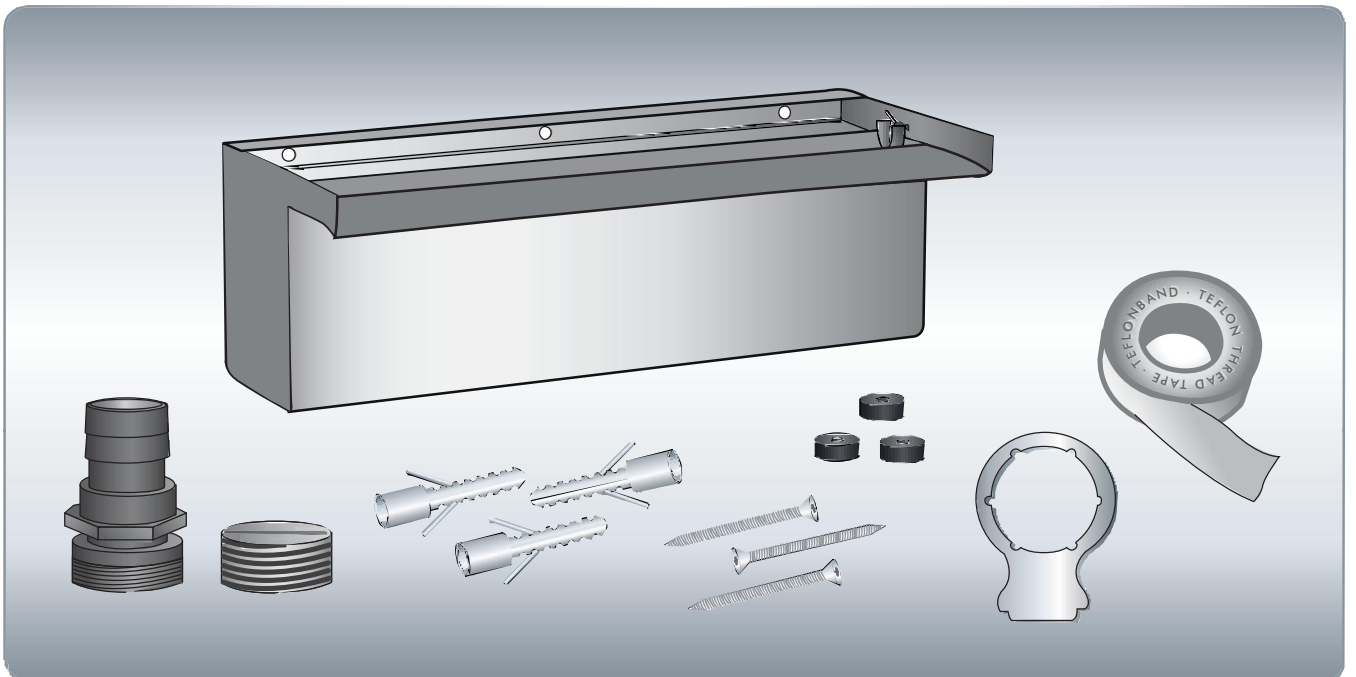

AQUAFALL 300 / 600 - 46200 / 46210